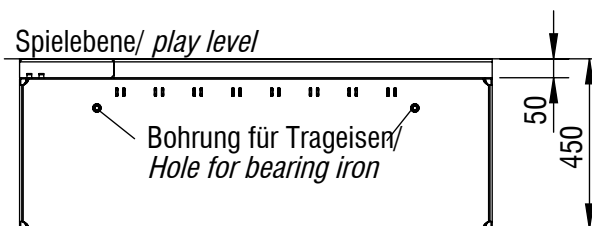

## Details Einbautiefe am Beispiel Trampolin S/ Details Installation depth using the example of a trampoline S

Detail ist nicht maßstabsgetreu/  
Detail is not to scale

**Sprungfläche / suspension bed:** 3,75 m<sup>2</sup>