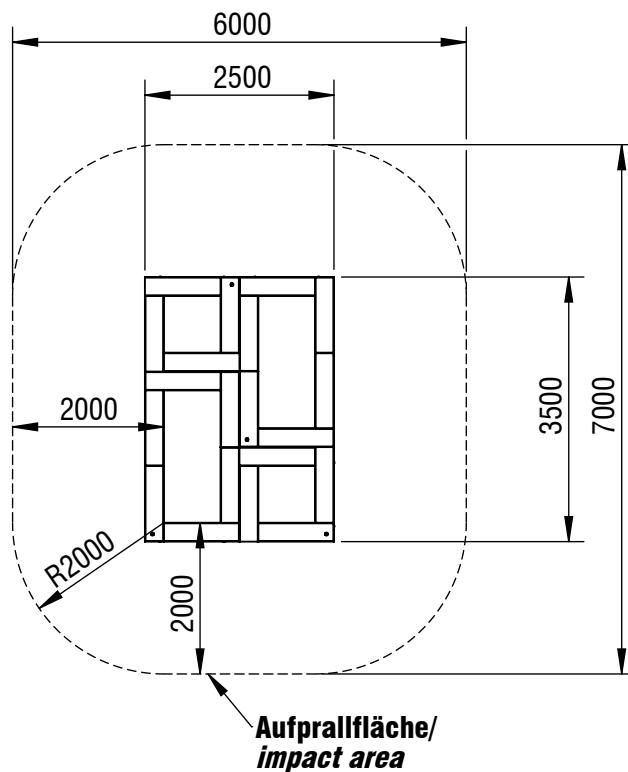

# Planvorlage 1 / draft plan 1

## Details Einbautiefe am Beispiel Trampolin S/ Details Installation depth using the example of a trampoline S

Detail ist nicht maßstabsgetreu/  
Detail is not to scale

**Sprungfläche / suspension bed:** 3,75 m<sup>2</sup>

**Freiraum über Sprungfläche / free space above suspension bed:** H=3,50 m

**max. freie Fallhöhe / max. free height of fall:** 0,90m

**Aufprallfläche gesamt (inkl. Spielgeräte) / total impact area (inkl. play equipment):** 38,56 m<sup>2</sup>

**Aufprallfläche gesamt (ohne Spielgeräte) / total impact area (without play equipment):** 29,81 m<sup>2</sup>

\*Maßstab gilt nur für smb original Ausdrücke / scale only applies to smb original printouts