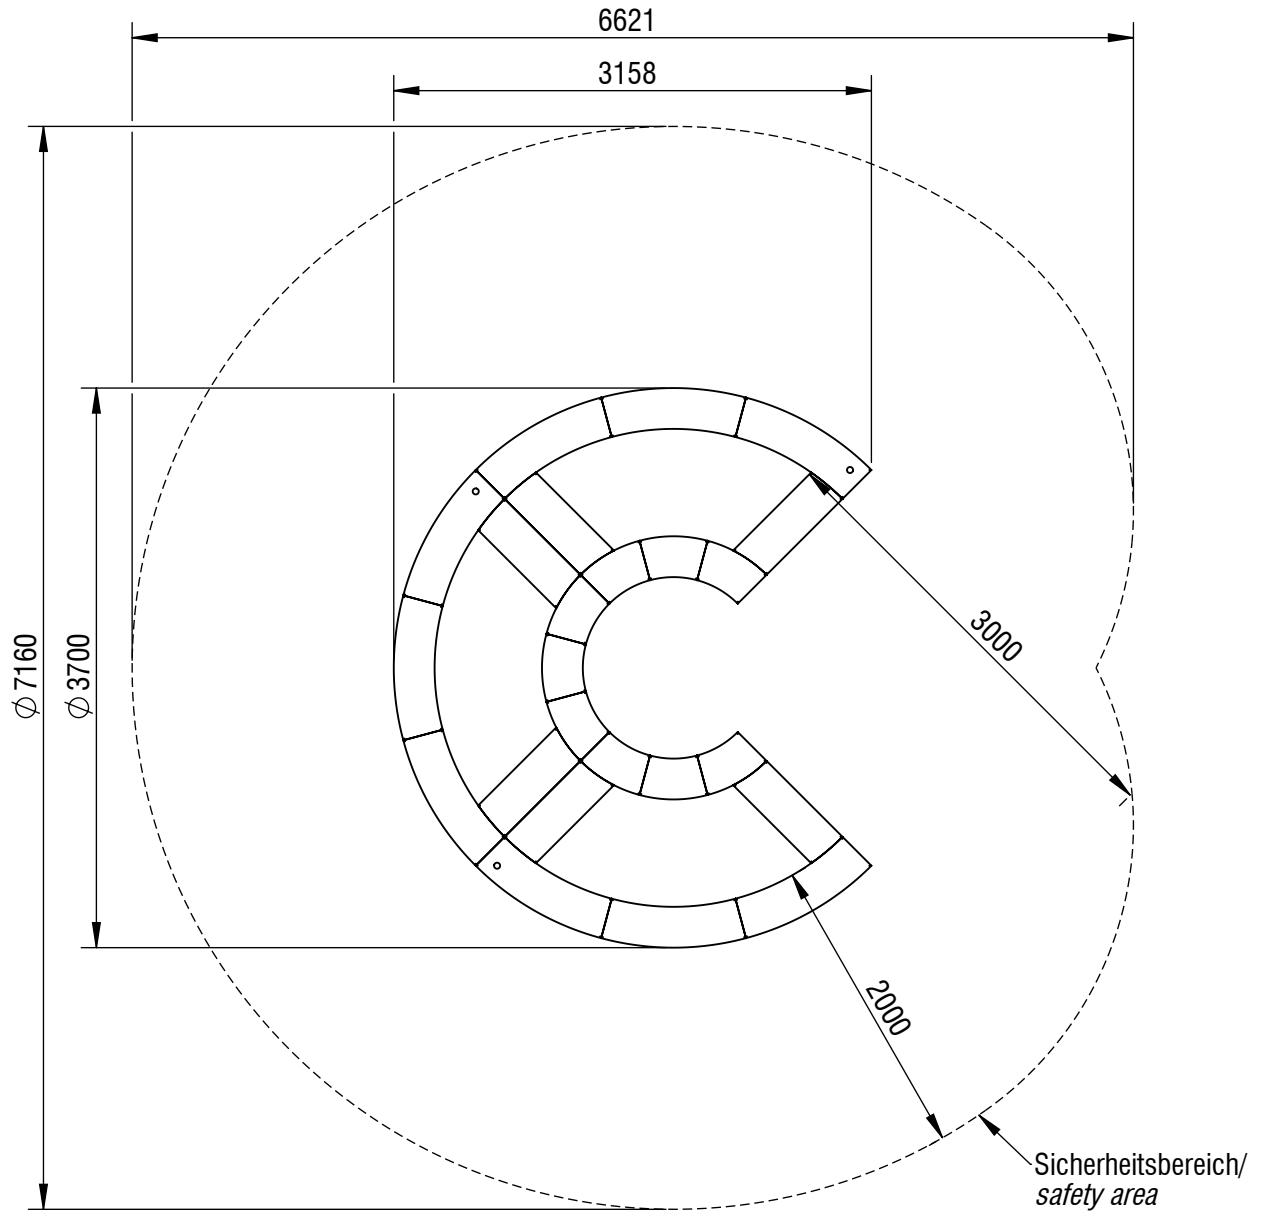

Planvorlage 1 / draft plan 1

Maximale freie Fallhöhe / max. free fall height: 0,90m

Gesamtfläche Fallbereich (inkl. Spielgeräte) / Total drop area (inkl. play equipment): 38,49m²

Gesamtfläche Fallbereich (ohne Spielgeräte) / Total drop area (w/o play equipment): 31,27m²

smb
 seilspielgeräte manufaktur berlin

© smb Seilspielgeräte Manufaktur GmbH Berlin

Gerätename / equipment name	modutramp® C			smb Seilspielgeräte GmbH Berlin in Hoppegarten Technikerstraße 6/8 DE-15366 Hoppegarten Fon. +49 (0)3342 / 50837-20 Fax. +49 (0)3342 / 50837-80 info@smb.berlin www.smb.berlin
Artikelnummer / article number	7232201			
Maßstab / scale	1:50	Maßangaben / dimensions	mm	
Format / format	A4	Datum / date	19.12.2024	