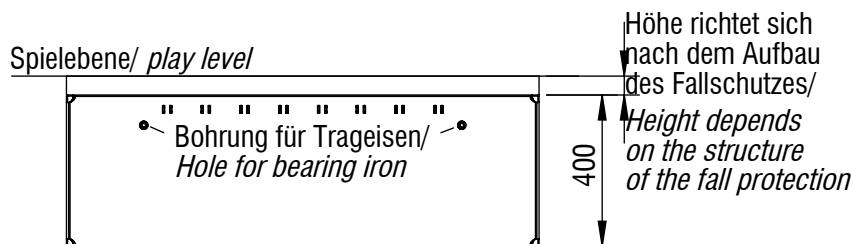

## Details Einbautiefe am Beispiel Trampolin S/ Details Installation depth using the example of a trampoline S

Detail ist nicht maßstabsgetreu/  
Detail is not to scale

**Sprungfläche / suspension bed:** 16,33 m<sup>2</sup>