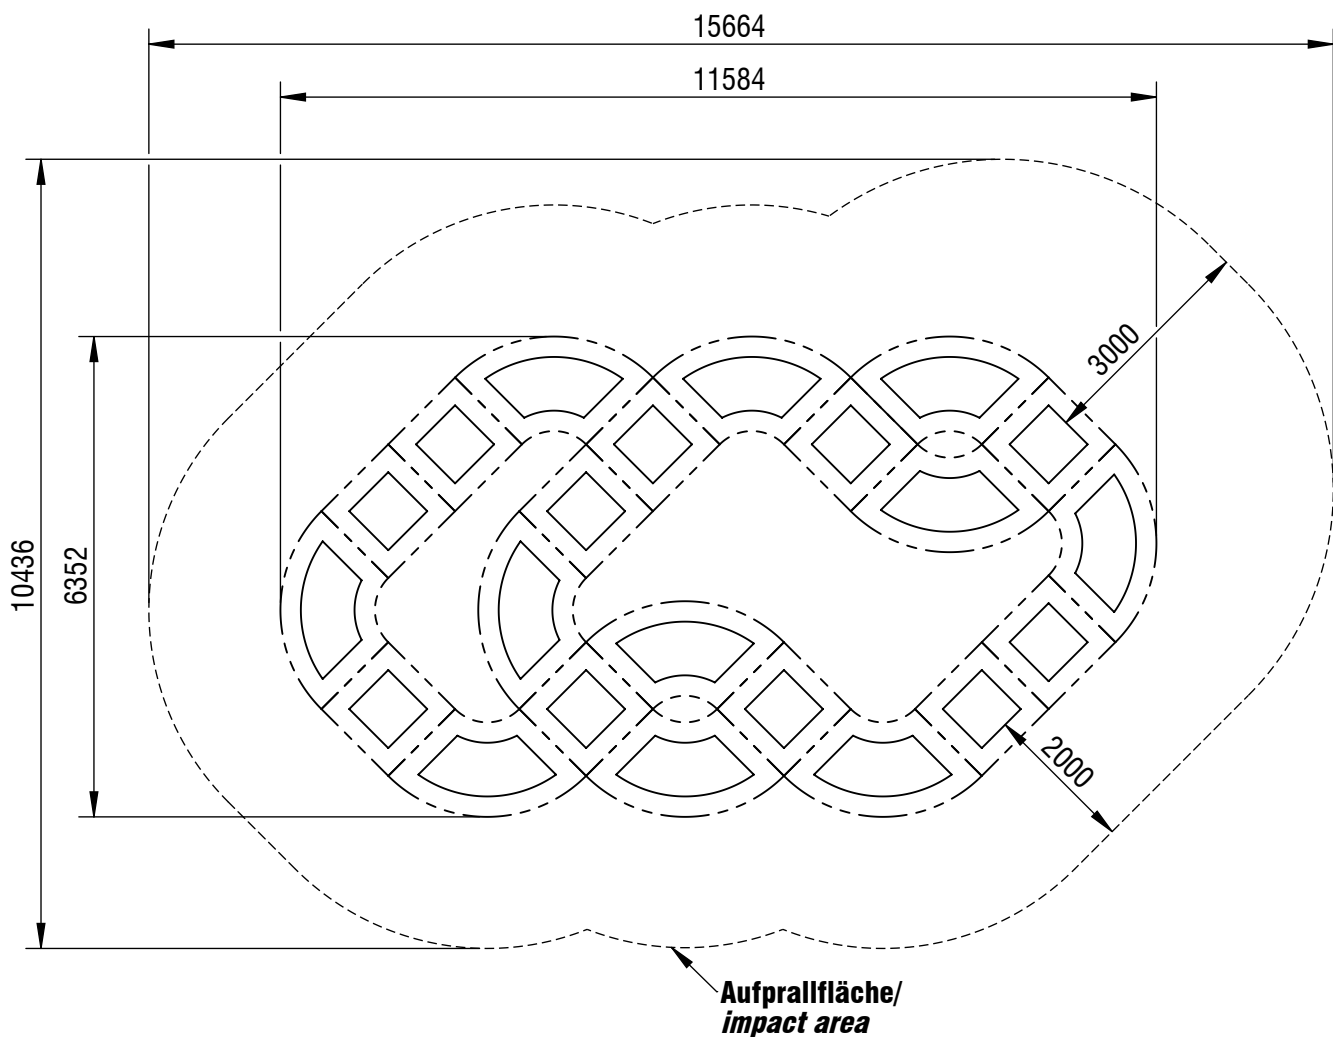

# Planvorlage 1 / draft plan 1

## Details Einbautiefe am Beispiel Trampolin S/ Details Installation depth using the example of a trampoline S

Detail ist nicht maßstabsgetreu/  
Detail is not to scale

**Sprungfläche / suspension bed:** 16,33 m<sup>2</sup>

**Freiraum über Sprungfläche / free space above suspension bed:** H=3,50 m

**max. freie Fallhöhe / max. free height of fall:** 0,90m

**Aufprallfläche gesamt (inkl. Spielgeräte) / total impact area (inkl. play equipment):** 128,62 m<sup>2</sup>

**Aufprallfläche gesamt (für vergossenen Fallschutz) / total impact area (for synthetic surfaces):** 111,99 m<sup>2</sup>

\*Maßstab gilt nur für smb original Ausdrücke / scale only applies to smb original printouts