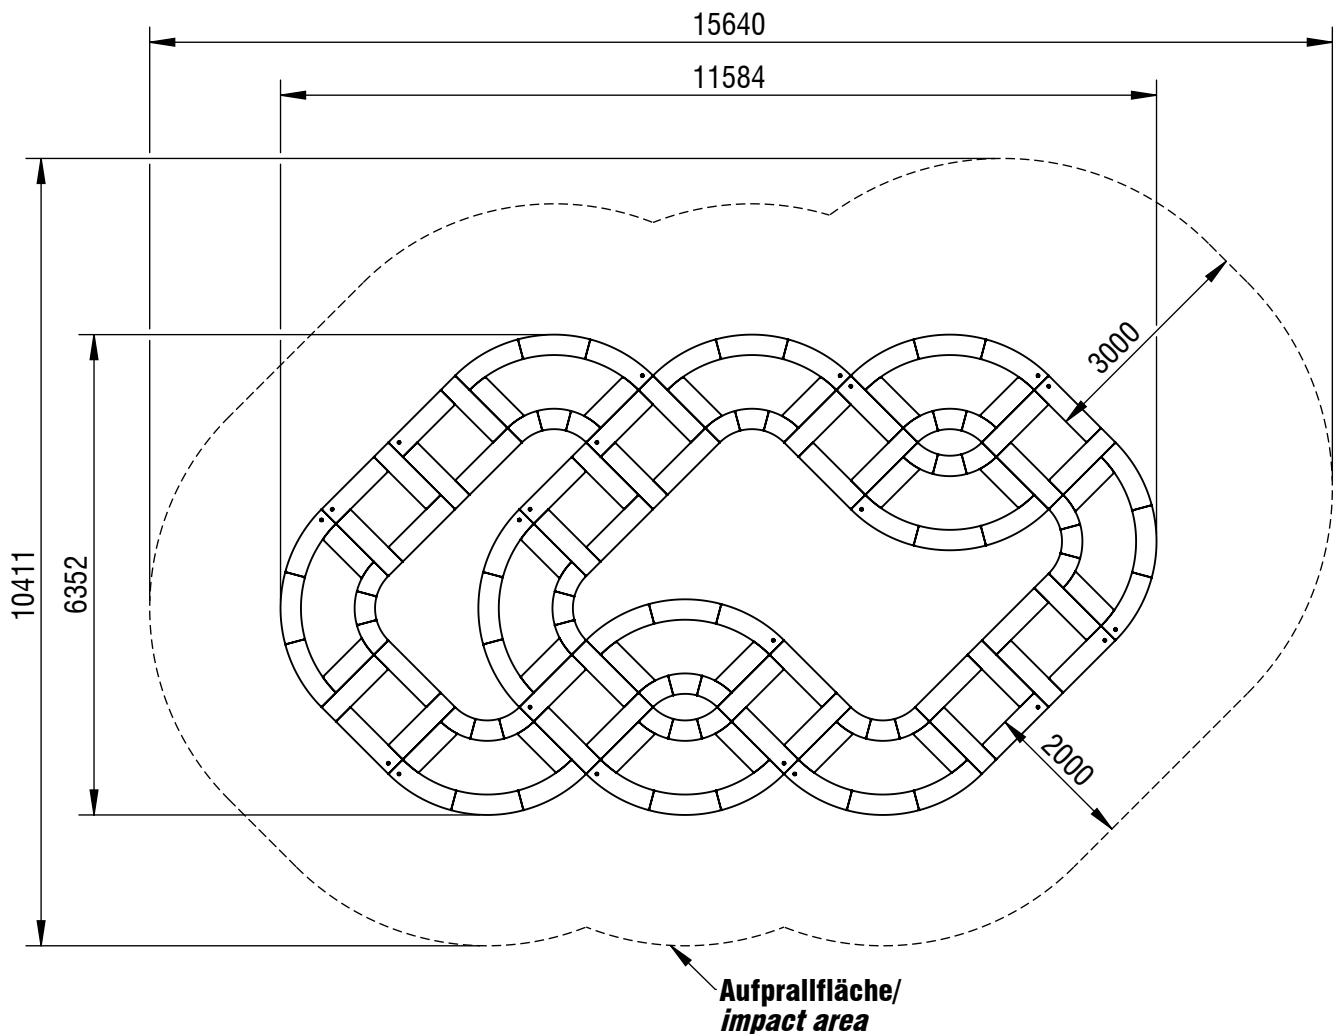

# Planvorlage 1 / draft plan 1

## Details Einbautiefe am Beispiel Trampolin S/ Details Installation depth using the example of a trampoline S

Detail ist nicht maßstabsgetreu/  
Detail is not to scale

**Sprungfläche / suspension bed:** 16,33 m<sup>2</sup>

**Freiraum über Sprungfläche / free space above suspension bed:** H=3,50 m

**max. freie Fallhöhe / max. free height of fall:** 0,90m

**Aufprallfläche gesamt (inkl. Spielgeräte) / total impact area (inkl. play equipment):** 128,19 m<sup>2</sup>