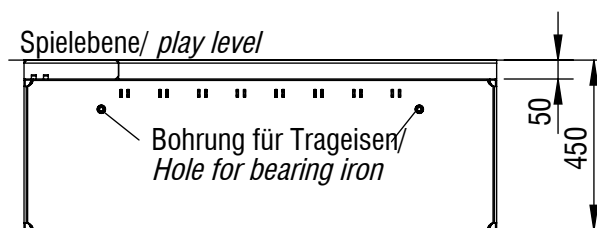

## Details Einbautiefe am Beispiel Trampolin S/ Details Installation depth using the example of a trampoline S

Detail ist nicht maßstabsgetreu/  
Detail is not to scale

**Sprungfläche / suspension bed:** 16,33 m<sup>2</sup>