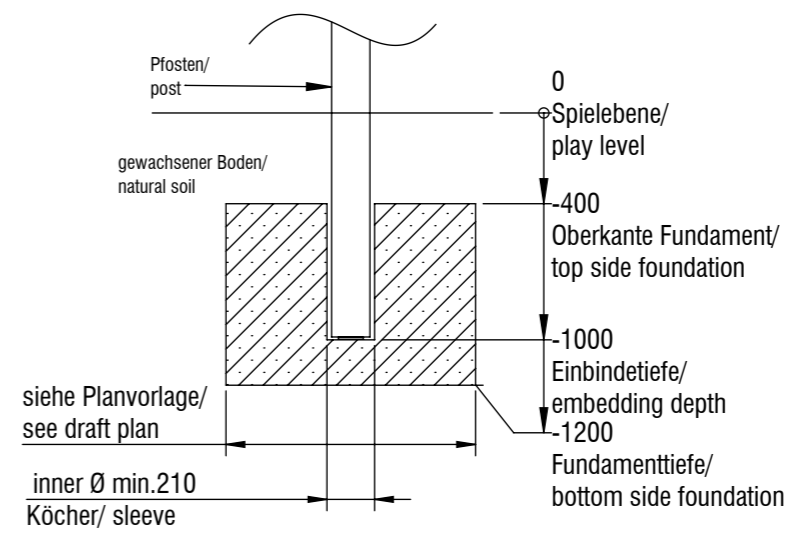

**max. freie Fallhöhe / max. free height of fall:** 2,41 m  
**Aufprallfläche gesamt / total impact area:** 110 m<sup>2</sup>

\*Maßstab gilt nur für smb original Ausdrücke / *scale only applies to smb original printouts*

# Planvorlage 2 / draft plan 2

**Darstellung ohne Raumnetz /  
representation without space net**

Fundamentalschnitt für ganzseitiges Aufstiegsnetz/  
detail climbing net full side

ohne Maßstab / without scale

**Fundamentalschnitt Pfosten SP01/  
foundation cut SP01**

ohne Maßstab / without scale

**Fundamentanker /  
foundation anchor**

**Fundamente oben abgerundet /  
foundation rounded on top**

**Mittelachse /  
center line**

\*Maßstab gilt nur für smb original Ausdrücke / scale only applies to smb original printouts

Gerätename / equipment name	Mount Logan V4 rechtsgewandelt / right turning		
Artikelnummer / article number	3153021 - Fundamentanker - foundation anchor		
Maßstab* / scale*	1:100	Maßangaben / dimensions	mm
Format / format	A3	Datum / date	01.04.2026