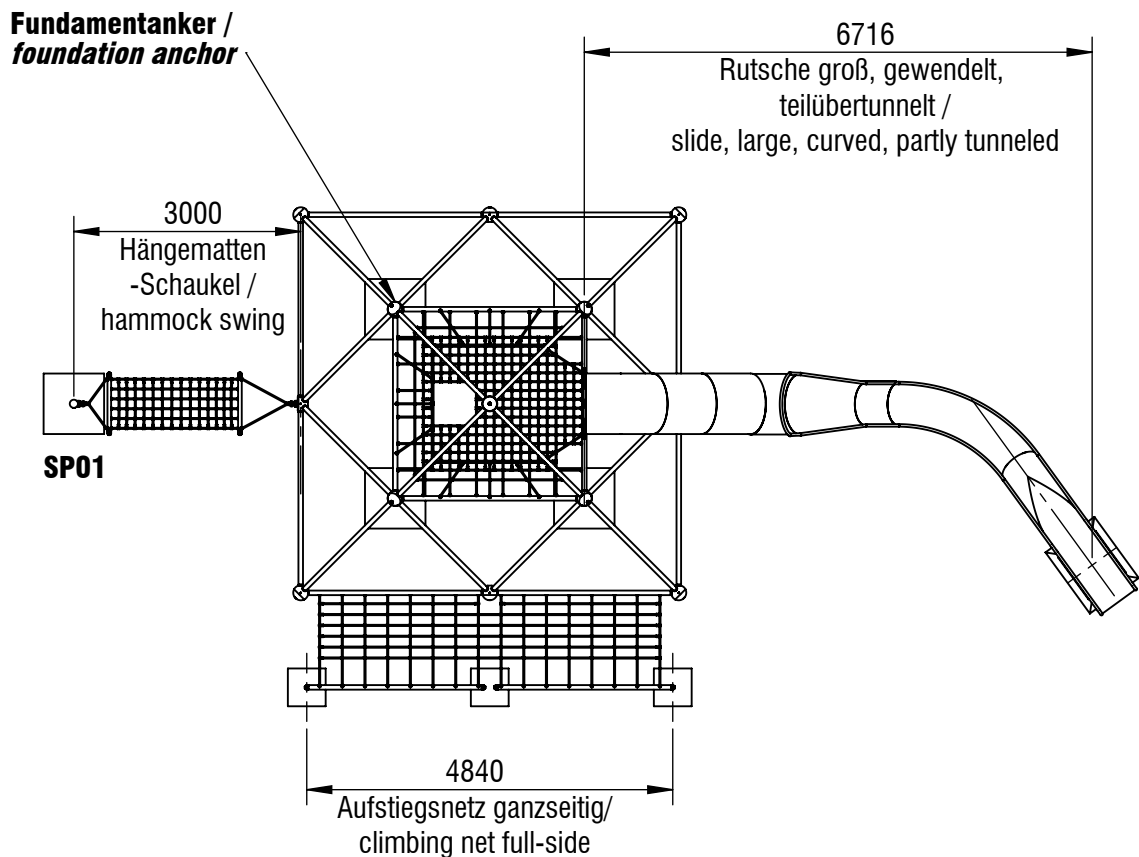

\*Maßstab gilt nur für smb original Ausdrücke / scale only applies to smb original printouts

Gerätename / equipment name	Mount Logan V4 rechtsgewandelt / right turning		
Artikelnummer / article number	3153021 - Fundamentanker - foundation anchor		
Maßstab* / scale*	1:100	Maßangaben / dimensions	mm
Format / format	A3	Datum / date	01.04.2026

smb Seilspielgeräte GmbH Berlin in Hoppegarten  
 Technikerstraße 6/8  
 DE-15366 Hoppegarten

info@smb.berlin  
 www.smb.berlin

© smb Seilspielgeräte Manufaktur GmbH Berlin

# Planvorlage 3 / draft plan 3

**Darstellung ohne Raumnetz /  
representation without space net**

\*Maßstab gilt nur für smb original Ausdrücke / scale only applies to smb original printouts

© smb Seilspielgeräte Manufaktur GmbH Berlin