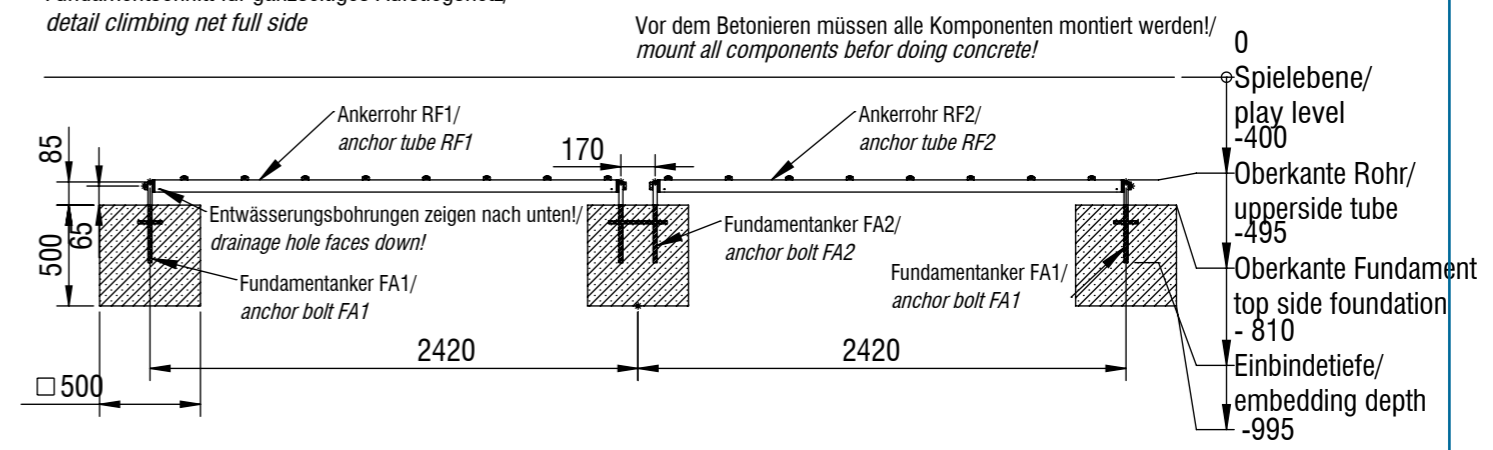

Gerätename / <i>equipment name</i>	Mount Logan V4 rechtsgewendelt / right turning			smb Seilspielgeräte GmbH Berlin in Hoppegarten Technikerstraße 6/8 DE-15366 Hoppegarten
Artikelnummer / <i>article number</i>	3153021			
Maßstab* / <i>scale*</i>	1:100	Maßangaben / <i>dimensions</i>	mm	info@smb.berlin www.smb.berlin
Format / <i>format</i>	A3	Datum / <i>date</i>	01.04.2026	

**max. freie Fallhöhe / max. free height of fall:** 2,41 m  
**Aufprallfläche gesamt / total impact area:** 110 m<sup>2</sup>

\*Maßstab gilt nur für smb original Ausdrücke / *scale only applies to smb original printouts*

# Planvorlage 2 / draft plan 2

**Darstellung ohne Raumnetz /  
representation without space net**

Fundamentalschnitt für ganzseitiges Aufstiegsnetz/  
detail climbing net full side

ohne Maßstab / without scale

\*Maßstab gilt nur für smb original Ausdrücke / scale only applies to smb original printouts

Gerätename / equipment name	Mount Logan V4 rechtsgewandelt / right turning		
Artikelnummer / article number	3153021 - Fundamentanker - foundation anchor		
Maßstab* / scale*	1:100	Maßangaben / dimensions	mm
Format / format	A3	Datum / date	01.04.2026