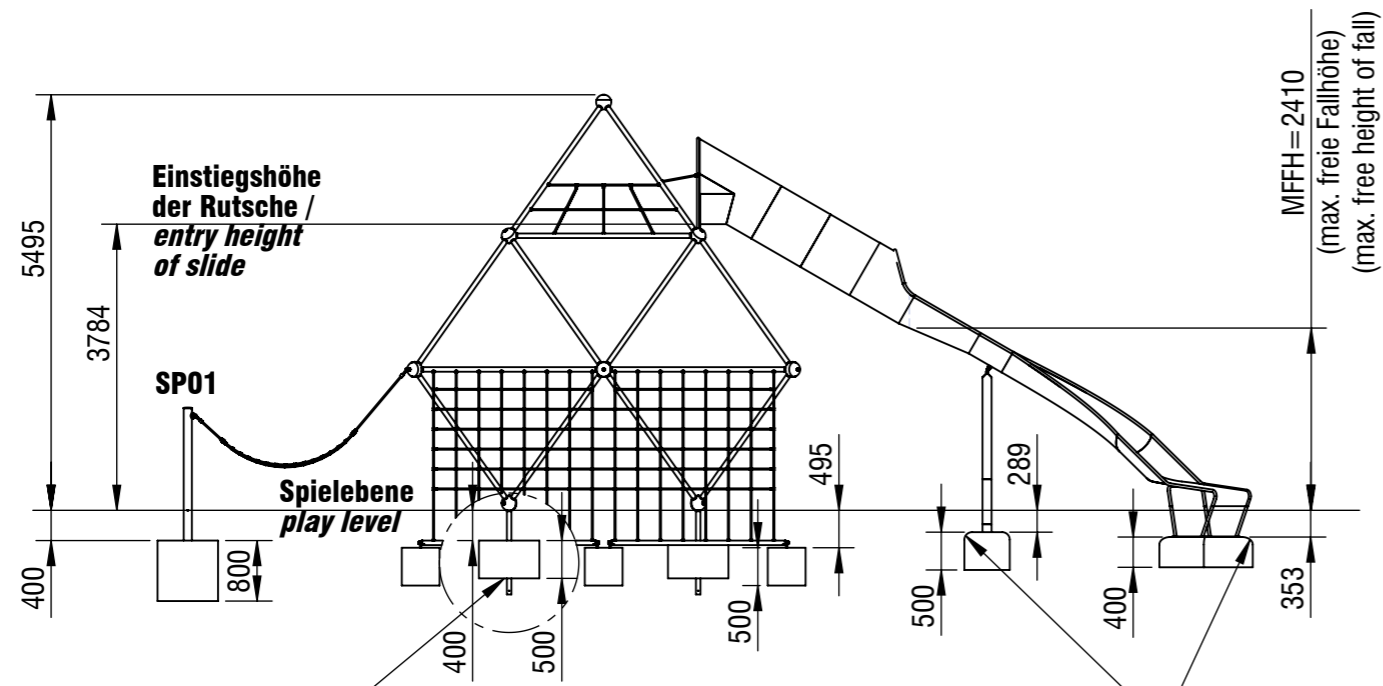

Gerätename / <i>equipment name</i>	Mount Logan V4 rechtsgewendelt / right turning			smb Seilspielgeräte GmbH Berlin in Hoppegarten Technikerstraße 6/8 DE-15366 Hoppegarten
Artikelnummer / <i>article number</i>	3153021			
Maßstab* / <i>scale*</i>	1:100	Maßangaben / <i>dimensions</i>	mm	info@smb.berlin www.smb.berlin
Format / <i>format</i>	A3	Datum / <i>date</i>	01.04.2026	

**max. freie Fallhöhe / max. free height of fall:** 2,41 m  
**Aufprallfläche gesamt / total impact area:** 110 m<sup>2</sup>

\*Maßstab gilt nur für smb original Ausdrücke / *scale only applies to smb original printouts*

# Planvorlage 2 / draft plan 2

**Darstellung ohne Raumnetz /  
representation without space net**

Fundamentalschnitt für ganzseitiges Aufstiegsnetz/  
detail climbing net full side

ohne Maßstab / without scale

\*Maßstab gilt nur für smb original Ausdrücke / scale only applies to smb original printouts

Gerätename / equipment name	Mount Logan V4 rechtsgewandelt / right turning		
Artikelnummer / article number	3153021 - Fundamentanker - foundation anchor		
Maßstab* / scale*	1:100	Maßangaben / dimensions	mm
Format / format	A3	Datum / date	01.04.2026