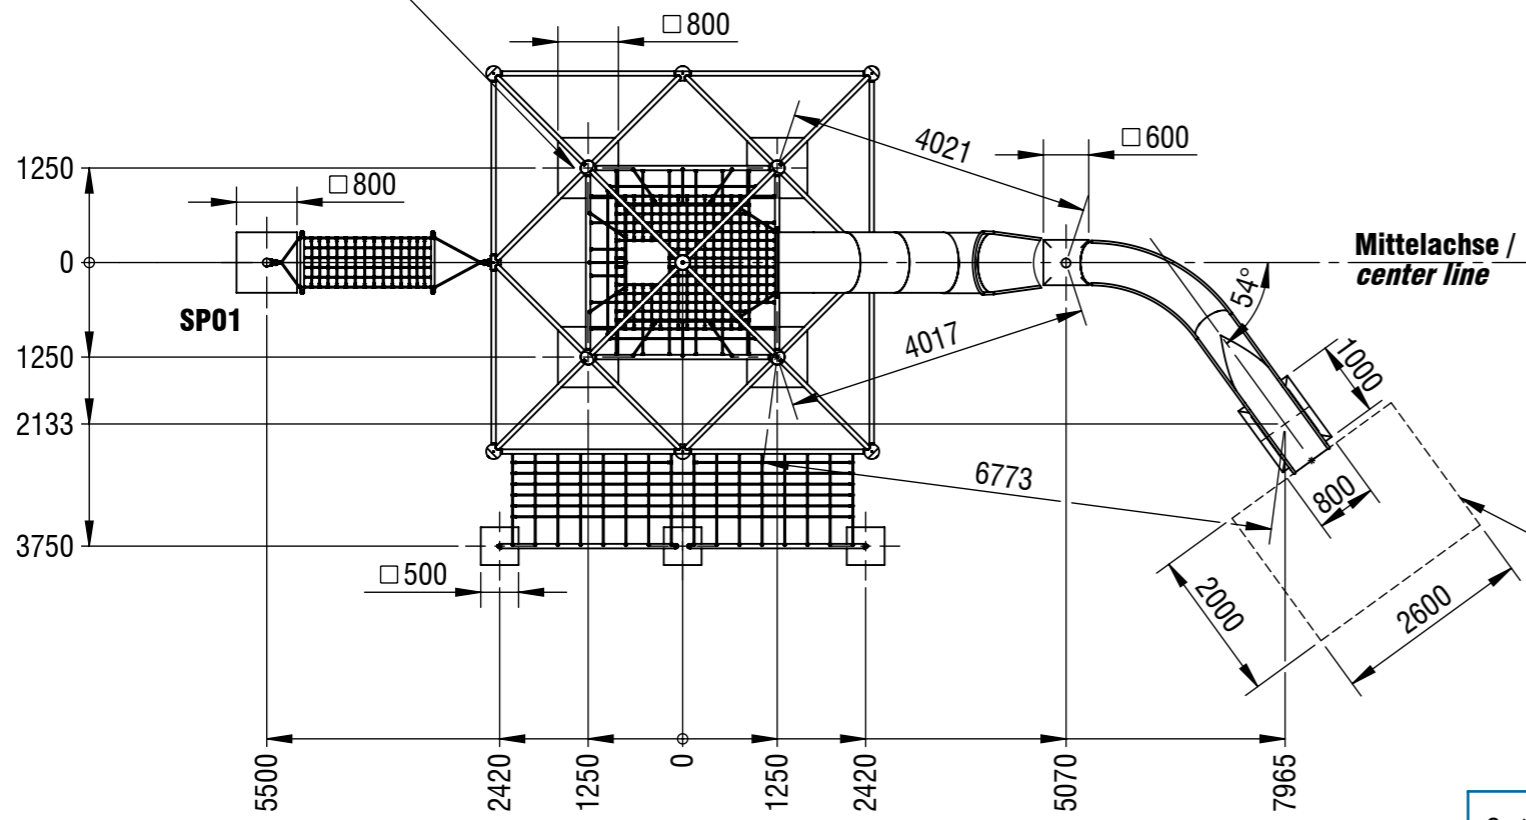

Fundament Anzahl/ number of foundations: 10
Betonmenge/ Concrete quantity: 2,67 m³
Mindestbetongüte/ minimum concrete quality: C20/ 25 (B25)
Endfestigkeit/ final strength: ca. 28 Tage/ approx. 28 days

*Maßstab gilt nur für smb original Ausdrücke / scale only applies to smb original printouts

Gerätename / equipment name	Mount Logan V4 rechtsgewandelt / right turning		
Artikelnummer / article number	3153021 - Fundamentanker - foundation anchor		
Maßstab* / scale*	1:100	Maßangaben / dimensions	mm
Format / format	A3	Datum / date	01.04.2026

smb Seilspielgeräte GmbH Berlin in Hoppegarten
Technikerstraße 6/8
DE-15366 Hoppegarten

info@smb.berlin
www.smb.berlin

© smb Seilspielgeräte Manufaktur GmbH Berlin