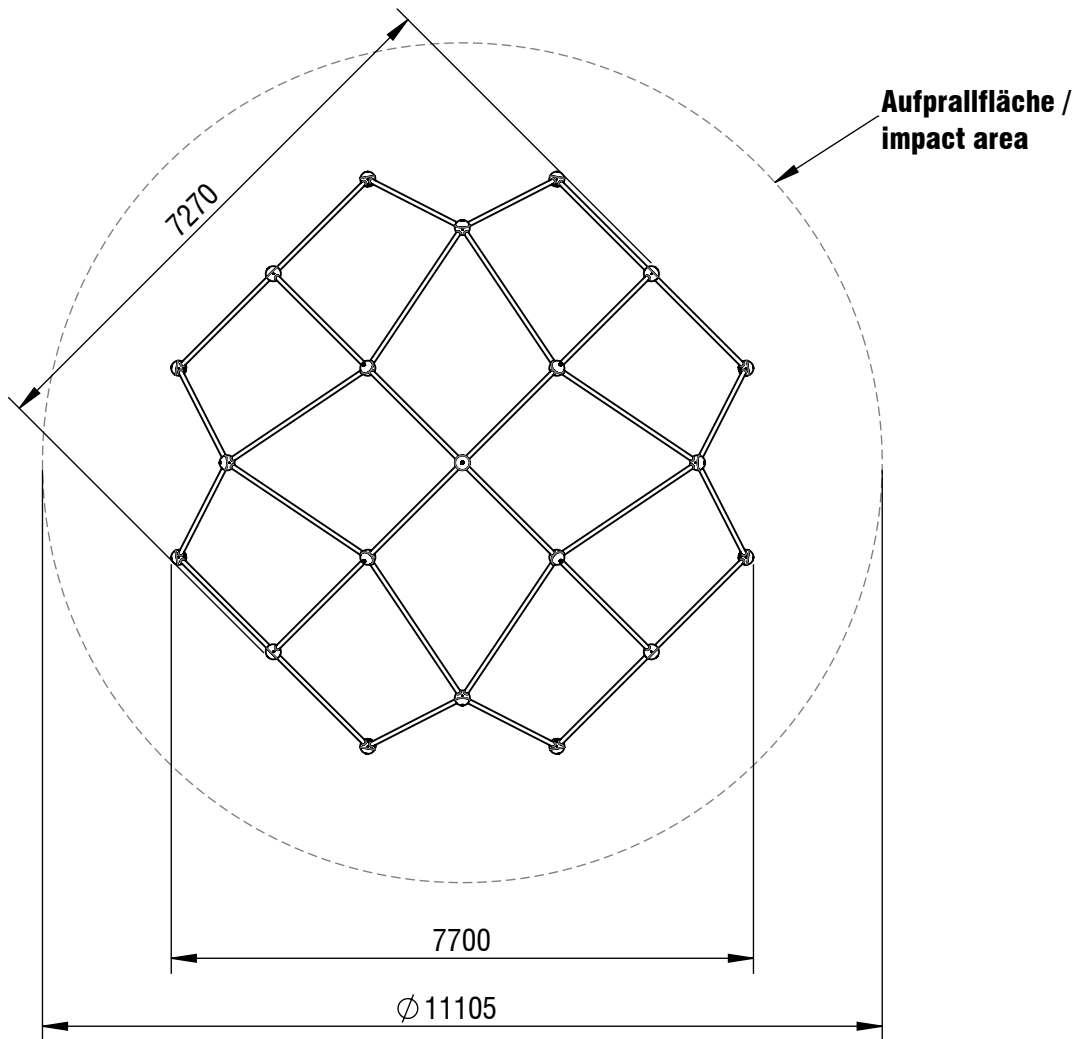

Planvorlage 1 / draft plan 1

max. freie Fallhöhe / max. free height of fall: 2,39m

Aufprallfläche gesamt / total impact area: 96,9m²

*Maßstab gilt nur für smb original Ausdrücke / scale only applies to smb original printouts

© smb Seilspielgeräte Manufaktur GmbH Berlin

Gerätename / equipment name	Mont Blanc		smb Seilspielgeräte GmbH Berlin in Hoppegarten Technikerstraße 6/8 DE-15366 Hoppegarten
Artikelnummer / article number	3053006		
Maßstab / scale*	1:100	Maßangaben / dimensions	mm
Format / format	A4	Datum / date	24.04.2026

info@smb.berlin
www.smb.berlin

Planvorlage 2 / draft plan 2

*Maßstab gilt nur für smb original Ausdrücke / scale only applies to smb original printouts

© smb Seilspielgeräte Manufaktur GmbH Berlin

Gerätename / equipment name	Mont Blanc			smb Seilspielgeräte GmbH Berlin in Hoppegarten Technikerstraße 6/8 DE-15366 Hoppegarten
Artikelnummer / article number	3053006			
Maßstab / scale*	1:100	Maßangaben / dimensions	mm	info@smb.berlin www.smb.berlin
Format / format	A4	Datum / date	24.04.2026	