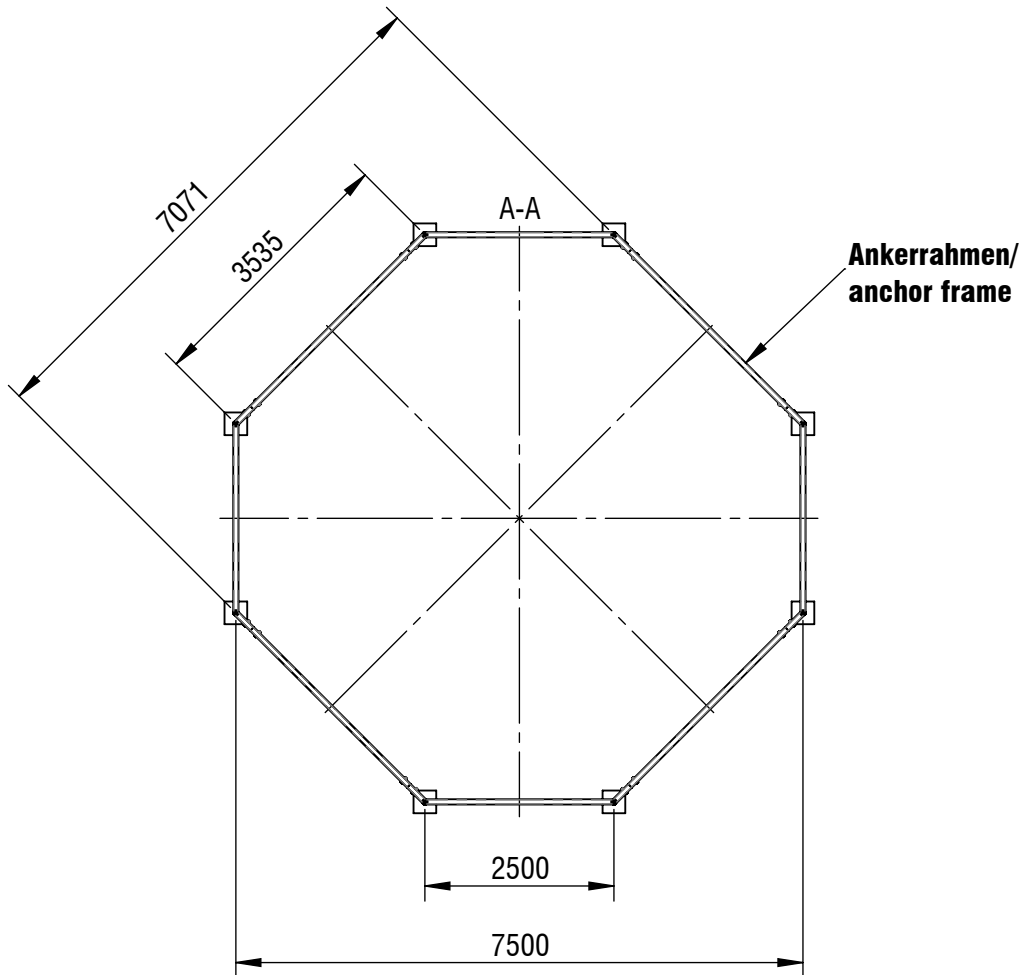

Planvorlage 1 / draft plan 1

max. freie Fallhöhe / max. free height of fall: 2,39m

Aufprallfläche gesamt / total impact area: 96,9m²

*Maßstab gilt nur für smb original Ausdrücke / scale only applies to smb original printouts

© smb Seilspielgeräte Manufaktur GmbH Berlin

Gerätename / equipment name	Mont Blanc		smb Seilspielgeräte GmbH Berlin in Hoppegarten Technikerstraße 6/8 DE-15366 Hoppegarten
Artikelnummer / article number	3053006		
Maßstab / scale*	1:100	Maßangaben / dimensions	mm
Format / format	A4	Datum / date	24.04.2026

info@smb.berlin
www.smb.berlin

Planvorlage 2 / draft plan 2

*Maßstab gilt nur für smb original Ausdrücke / scale only applies to smb original printouts

© smb Seilspielgeräte Manufaktur GmbH Berlin

Gerätename / equipment name	Mont Blanc			smb Seilspielgeräte GmbH Berlin in Hoppegarten Technikerstraße 6/8 DE-15366 Hoppegarten
Artikelnummer / article number	3053006			
Maßstab / scale*	1:100	Maßangaben / dimensions	mm	info@smb.berlin www.smb.berlin
Format / format	A4	Datum / date	24.04.2026	