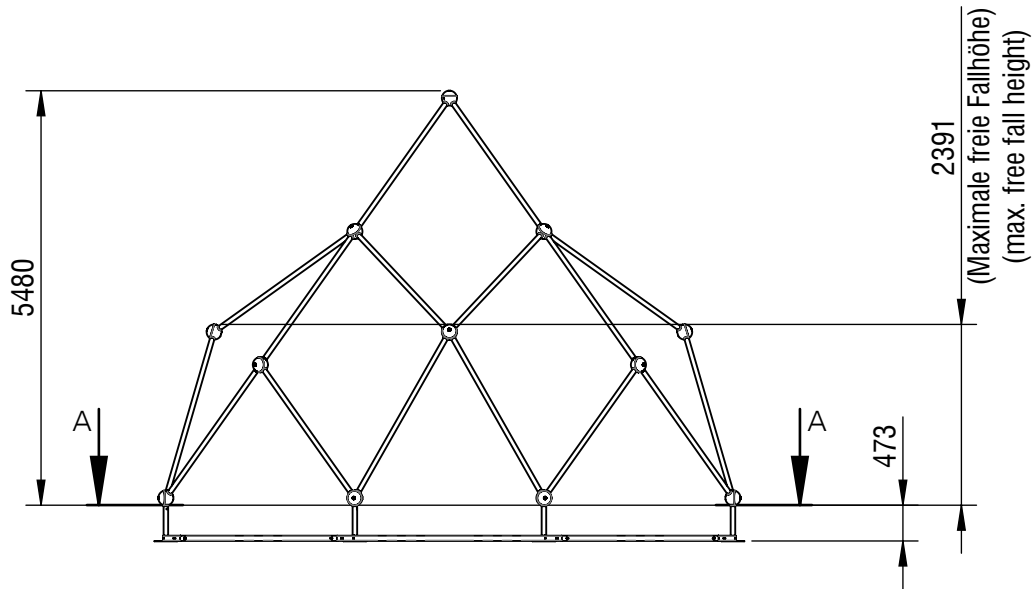

Planvorlage 1 / draft plan 1

max. freie Fallhöhe / max. free height of fall: 2,39m

Aufprallfläche gesamt / total impact area: 96,9m²

*Maßstab gilt nur für smb original Ausdrücke / scale only applies to smb original printouts

© smb Seilspielgeräte Manufaktur GmbH Berlin

Gerätename / equipment name	Mont Blanc		smb Seilspielgeräte GmbH Berlin in Hoppegarten Technikerstraße 6/8 DE-15366 Hoppegarten
Artikelnummer / article number	3053006		
Maßstab / scale*	1:100	Maßangaben / dimensions	mm
Format / format	A4	Datum / date	24.04.2026

info@smb.berlin
www.smb.berlin

Planvorlage 2 / draft plan 2

*Maßstab gilt nur für smb original Ausdrücke / scale only applies to smb original printouts

© smb Seilspielgeräte Manufaktur GmbH Berlin

Gerätename / equipment name	Mont Blanc			smb Seilspielgeräte GmbH Berlin in Hoppegarten Technikerstraße 6/8 DE-15366 Hoppegarten
Artikelnummer / article number	3053006			
Maßstab / scale*	1:100	Maßangaben / dimensions	mm	info@smb.berlin www.smb.berlin
Format / format	A4	Datum / date	24.04.2026	