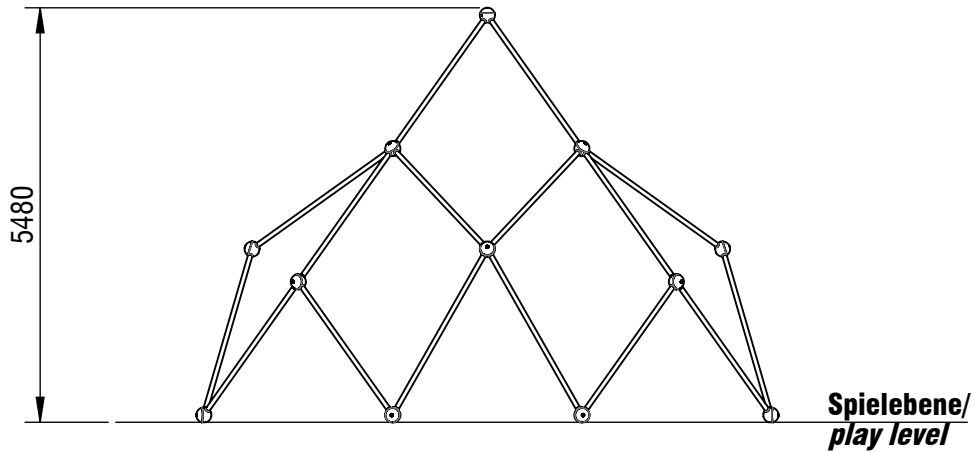

Planvorlage 1 / draft plan 1

max. freie Fallhöhe / max. free height of fall: 2,39m

Aufprallfläche gesamt / total impact area: 96,9m²

*Maßstab gilt nur für smb original Ausdrücke / scale only applies to smb original printouts

© smb Seilspielgeräte Manufaktur GmbH Berlin

Gerätename / equipment name	Mont Blanc		smb Seilspielgeräte GmbH Berlin in Hoppegarten Technikerstraße 6/8 DE-15366 Hoppegarten
Artikelnummer / article number	3053006		
Maßstab / scale*	1:100	Maßangaben / dimensions	mm
Format / format	A4	Datum / date	24.04.2026